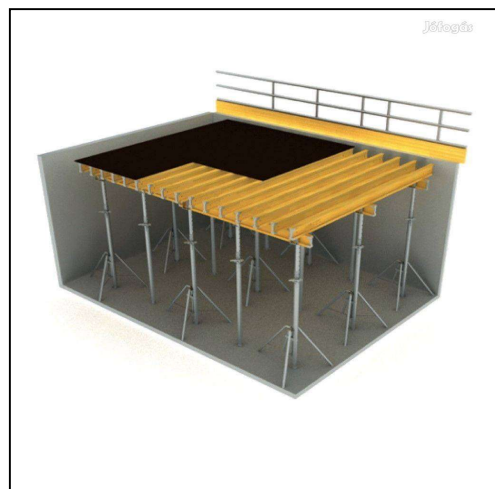

## FÖDÉMZSALU 21 START

**100 M2**

**2.399.000 Ft + Áfa**

A Födémzsalu 21 Start csomagunk 100 m2 födém zsaluzásához szükséges rendszerelemet tartalmaz.

### A csomag tartalma

Zsaluhéj 0,5x1,5 m, 21 mm	40 db
Zsaluhéj 0,5x2,0 m, 21 mm	40 db
Zsaluhéj 0,5x3,0 m, 21 mm	20 db
Festett födém támasz 160-290 cm	40 db
Villás födém támasz 160-290 cm	25 db
Galvanizált villásfej (korona)	40 db
Hárompontos saroktámasz (pókláb)	20 db
H20-as fa gerenda (különböző méretekben kérhető) 195-590 cm	250 fm