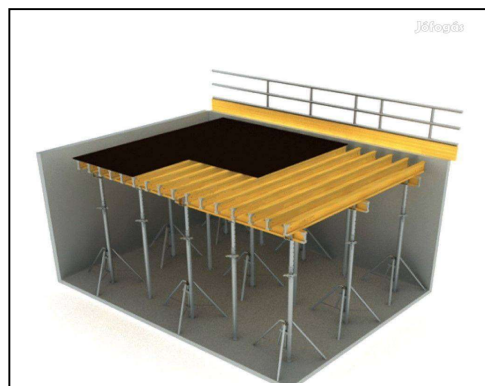

FÖDÉMZSALU 27 START

100 M2

2.499.000 Ft + Áfa

A Födémzsalu 27 Start csomagunk 100 m2 födémzsaluzásához szükséges rendszerelemet tartalmaz.

A csomag tartalma

Zsaluhéj 0,5x1,5 m, 27 mm	40 db
Zsaluhéj 0,5x2,0 m, 27 mm	40 db
Zsaluhéj 0,5x3,0 m, 27 mm	20 db
Festett födém támasz 160-290 cm	40 db
Villás födém támasz 160-290 cm	25 db
Galvanizált villásfej (korona)	40 db
Hárompontos saroktámasz (pókláb)	20 db
H20-as fa gerenda (különböző méretekben kérhető) 195-590 cm	250 fm